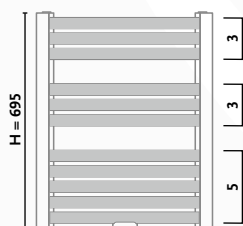

LISTON GRZEJNIK ŁAZIENKOWY

STAL

KOLOR: BIAŁY RAL 9016

WYSOKOŚĆ : 695 - 1410 mm

SZEROKOŚĆ: 570 mm

GRZEJNIK DOSTĘPNY
W KOLORACH

.01 BIAŁY	.02 BIAŁY MAT	.10 QUARTZ 2	.09 QUARTZ 1
.11 PLATYNA MAT	.12 SREBRNY MAT	.13 JASNY GRAFIT MAT	.14 SZARY MAT
.22 BIAŁY STRUKTURA	.04 KREM	.05 GRAFIT POŁYSK	.06 CIEMNY GRAFIT MAT
.17 POPIELATY PIRYTOWY RAL 7040	.18 BRĄZOWY GRIZZLY	.19 CZARNY GŁĘBOKI RAL 9005	.20 SREBRNY CIEMNY RAL 9007
.08 MIEDŹ ANTYCZNA	.16 SZARY ANTRACYT RAL 7016	.07 AMETYST	.21 CZARNY POŁYSK RAL 9017

Kolory mają charakter jedynie poglądowy i mogą odbiegać od rzeczywistych

LISTON

GRZEJNIK ŁAZIENKOWY

Materiał:	stal niskowęglowa, niestopowa
Konstrukcja:	rury poziome profil 35 x 10 kolektor profil trapez 50 x 35
Ciśnienie robocze:	do 0,55 Mpa
Temperatura pracy:	do 95°C
Wyposażenie standardowe:	korek Premium ½"; odpowietrznik Premium ½"; zawieszenie grzejnikowe Z 20
Wykończenie powierzchni:	Standardowo kolor biały [01]
Przyłącza:	½" Gw

STANDARD

- 2 - odpowietrznik (½")
- 3 - korek (½")
- 4 - standardowo montowany korek ½", możliwe zamontowanie grzałki elektrycznej
- - zasilanie
- - powrót

LISTON

	H [mm]	W [mm]	D [mm]	WM [mm]	DM [mm]	M [mm]	A [mm]	HA [mm]	n	55/45/20°C [W]	75/65/20°C [W]	Kod artykułu
LISTON 700/570	695	570	100	260	84	50	510	525	1,2400	186	350	R030105001
LISTON 950/570	945	570	100	260	84	50	510	775	1,2400	253	477	R030105002
LISTON 1200/570	1210	570	100	260	84	50	510	1040	1,2400	324	611	R030105003
LISTON 1400/570	1410	570	100	260	84	50	510	1240	1,2400	378	712	R030105004

H [mm] - wysokość [mm] W [mm] - szerokość [mm] D [mm] - głębokość [mm]

M - rozstaw podłączenia [mm] n - eksponent

55/45/20°C | 75/65/20°C - wydajność cieplna przy podanych parametrach [W]