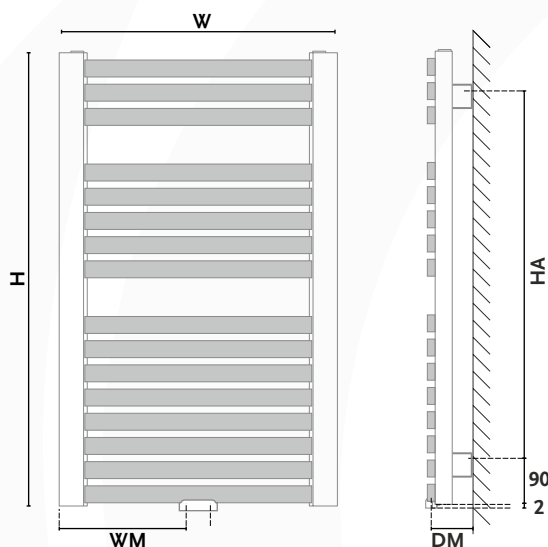

LISTON GRZEJNIK ŁAZIENKOWY

STAL

KOLOR: BIAŁY RAL 9016

WYSOKOŚĆ : 695 - 1410 mm

SZEROKOŚĆ: 570 mm

GRZEJNIK DOSTĘPNY
W KOLORACH

.01 BIAŁY	.02 BIAŁY MAT	.10 QUARTZ 2	.09 QUARTZ 1
.11 PLATYNA MAT	.12 SREBRNY MAT	.13 JASNY GRAFIT MAT	.14 SZARY MAT
.22 BIAŁY STRUKTURA	.04 KREM	.05 GRAFIT POŁYSK	.06 CIEMNY GRAFIT MAT
.17 POPIELATY PIRYTOWY RAL 7040	.18 BRĄZOWY GRIZZLY	.19 CZARNY GŁĘBOKI RAL 9005	.20 SREBRNY CIEMNY RAL 9007
.08 MIEDŹ ANTYCZNA	.16 SZARY ANTRACYT RAL 7016	.07 AMETYST	.21 CZARNY POŁYSK RAL 9017

Kolory mają charakter jedynie poglądowy i mogą odbiegać od rzeczywistych

LISTON

GRZEJNIK ŁAZIENKOWY

Materiał:	stal niskowęglowa, niestopowa
Konstrukcja:	rury poziome profil 35 x 10 kolektor profil trapez 50 x 35
Ciśnienie robocze:	do 0,55 Mpa
Temperatura pracy:	do 95°C
Wyposażenie standardowe:	korek Premium ½"; odpowietrznik Premium ½"; zawieszenie grzejnikowe Z 20
Wykończenie powierzchni:	Standardowo kolor biały [01]
Przyłącza:	½" Gw

STANDARD

- 2 - odpowietrznik (½")
- 3 - korek (½")
- 4 - standardowo montowany korek ½", możliwe zamontowanie grzałki elektrycznej
- - zasilanie
- - powrót

LISTON

	H [mm]	W [mm]	D [mm]	WM [mm]	DM [mm]	M [mm]	A [mm]	HA [mm]	n	55/45/20°C [W]	75/65/20°C [W]	Kod artykułu
LISTON 700/570	695	570	100	260	84	50	510	525	1,2400	186	350	R030105001
LISTON 950/570	945	570	100	260	84	50	510	775	1,2400	253	477	R030105002
LISTON 1200/570	1210	570	100	260	84	50	510	1040	1,2400	324	611	R030105003
LISTON 1400/570	1410	570	100	260	84	50	510	1240	1,2400	378	712	R030105004

H [mm] - wysokość [mm] W [mm] - szerokość [mm] D [mm] - głębokość [mm]

M - rozstaw podłączenia [mm] n - eksponent

55/45/20°C | 75/65/20°C - wydajność cieplna przy podanych parametrach [W]