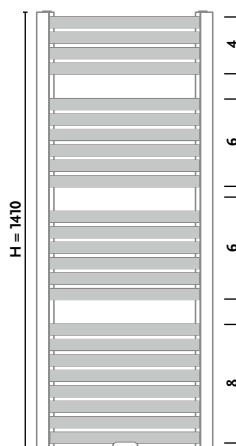

LISTON GRZEJNIK ŁAZIENKOWY

STAL

KOLOR: BIAŁY RAL 9016

WYSOKOŚĆ : 695 - 1410 mm

SZEROKOŚĆ: 570 mm

GRZEJNIK DOSTĘPNY
W KOLORACH

.01 BIAŁY	.02 BIAŁY MAT	.10 QUARTZ 2	.09 QUARTZ 1
.11 PLATYNA MAT	.12 SREBRNY MAT	.13 JASNY GRAFIT MAT	.14 SZARY MAT
.22 BIAŁY STRUKTURA	.04 KREM	.05 GRAFIT POŁYSK	.06 CIEMNY GRAFIT MAT
.17 POPIELATY PIRYTOWY RAL 7040	.18 BRĄZOWY GRIZZLY	.19 CZARNY GŁĘBOKI RAL 9005	.20 SREBRNY CIEMNY RAL 9007
.08 MIEDŹ ANTYCZNA	.16 SZARY ANTRACYT RAL 7016	.07 AMETYST	.21 CZARNY POŁYSK RAL 9017

Kolory mają charakter jedynie poglądowy i mogą odbiegać od rzeczywistych

LISTON

GRZEJNIK ŁAZIENKOWY

Materiał:	stal niskowęglowa, niestopowa
Konstrukcja:	rury poziome profil 35 x 10 kolektor profil trapez 50 x 35
Ciśnienie robocze:	do 0,55 Mpa
Temperatura pracy:	do 95°C
Wyposażenie standardowe:	korek Premium ½"; odpowietrznik Premium ½"; zawieszenie grzejnikowe Z 20
Wykończenie powierzchni:	Standardowo kolor biały [01]
Przyłącza:	½" Gw

STANDARD

- 2 - odpowietrznik (½")
- 3 - korek (½")
- 4 - standardowo montowany korek ½", możliwe zamontowanie grzałki elektrycznej
- - zasilanie
- - powrót

LISTON

	H [mm]	W [mm]	D [mm]	WM [mm]	DM [mm]	M [mm]	A [mm]	HA [mm]	n	55/45/20°C [W]	75/65/20°C [W]	Kod artykułu
LISTON 700/570	695	570	100	260	84	50	510	525	1,2400	186	350	R030105001
LISTON 950/570	945	570	100	260	84	50	510	775	1,2400	253	477	R030105002
LISTON 1200/570	1210	570	100	260	84	50	510	1040	1,2400	324	611	R030105003
LISTON 1400/570	1410	570	100	260	84	50	510	1240	1,2400	378	712	R030105004

H [mm] - wysokość [mm] W [mm] - szerokość [mm] D [mm] - głębokość [mm]

M - rozstaw podłączenia [mm] n - eksponent

55/45/20°C | 75/65/20°C - wydajność cieplna przy podanych parametrach [W]