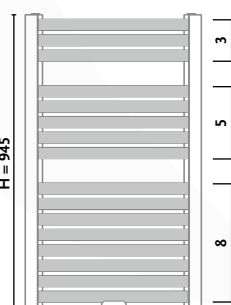

LISTON GRZEJNIK ŁAZIENKOWY

STAL

KOLOR: BIAŁY RAL 9016

WYSOKOŚĆ : 695 - 1410 mm

SZEROKOŚĆ: 570 mm

GRZEJNIK DOSTĘPNY
W KOLORACH

.01 BIAŁY	.02 BIAŁY MAT	.10 QUARTZ 2	.09 QUARTZ 1
.11 PLATYNA MAT	.12 SREBRNY MAT	.13 JASNY GRAFIT MAT	.14 SZARY MAT
.22 BIAŁY STRUKTURA	.04 KREM	.05 GRAFIT POŁYSK	.06 CIEMNY GRAFIT MAT
.17 POPIELATY PIRYTOWY RAL 7040	.18 BRĄZOWY GRIZZLY	.19 CZARNY GŁĘBOKI RAL 9005	.20 SREBRNY CIEMNY RAL 9007
.08 MIEDŹ ANTYCZNA	.16 SZARY ANTRACYT RAL 7016	.07 AMETYST	.21 CZARNY POŁYSK RAL 9017

Kolory mają charakter jedynie poglądowy i mogą odbiegać od rzeczywistych

LISTON

GRZEJNIK ŁAZIENKOWY

Materiał:	stal niskowęglowa, niestopowa
Konstrukcja:	rury poziome profil 35 x 10 kolektor profil trapez 50 x 35
Ciśnienie robocze:	do 0,55 Mpa
Temperatura pracy:	do 95°C
Wyposażenie standardowe:	korek Premium ½"; odpowietrznik Premium ½"; zawieszenie grzejnikowe Z 20
Wykończenie powierzchni:	Standardowo kolor biały [01]
Przyłącza:	½" Gw

STANDARD

- 2 - odpowietrznik (½")
- 3 - korek (½")
- 4 - standardowo montowany korek ½", możliwe zamontowanie grzałki elektrycznej
- - zasilanie
- - powrót

LISTON

	H [mm]	W [mm]	D [mm]	WM [mm]	DM [mm]	M [mm]	A [mm]	HA [mm]	n	55/45/20°C [W]	75/65/20°C [W]	Kod artykułu
LISTON 700/570	695	570	100	260	84	50	510	525	1,2400	186	350	R030105001
LISTON 950/570	945	570	100	260	84	50	510	775	1,2400	253	477	R030105002
LISTON 1200/570	1210	570	100	260	84	50	510	1040	1,2400	324	611	R030105003
LISTON 1400/570	1410	570	100	260	84	50	510	1240	1,2400	378	712	R030105004

H [mm] - wysokość [mm] W [mm] - szerokość [mm] D [mm] - głębokość [mm]

M - rozstaw podłączenia [mm] n - eksponent

55/45/20°C | 75/65/20°C - wydajność cieplna przy podanych parametrach [W]