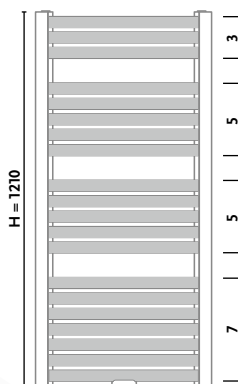

LISTON GRZEJNIK ŁAZIENKOWY

STAL

KOLOR: BIAŁY RAL 9016

WYSOKOŚĆ : 695 - 1410 mm

SZEROKOŚĆ: 570 mm

GRZEJNIK DOSTĘPNY
W KOLORACH

.01 BIAŁY	.02 BIAŁY MAT	.10 QUARTZ 2	.09 QUARTZ 1
.11 PLATYNA MAT	.12 SREBRNY MAT	.13 JASNY GRAFIT MAT	.14 SZARY MAT
.22 BIAŁY STRUKTURA	.04 KREM	.05 GRAFIT POŁYSK	.06 CIEMNY GRAFIT MAT
.17 POPIELATY PIRYTOWY RAL 7040	.18 BRĄZOWY GRIZZLY	.19 CZARNY GŁĘBOKI RAL 9005	.20 SREBRNY CIEMNY RAL 9007
.08 MIEDŹ ANTYCZNA	.16 SZARY ANTRACYT RAL 7016	.07 AMETYST	.21 CZARNY POŁYSK RAL 9017

Kolory mają charakter jedynie poglądowy i mogą odbiegać od rzeczywistych

LISTON

GRZEJNIK ŁAZIENKOWY

Materiał:	stal niskowęglowa, niestopowa
Konstrukcja:	rury poziome profil 35 x 10 kolektor profil trapez 50 x 35
Ciśnienie robocze:	do 0,55 Mpa
Temperatura pracy:	do 95°C
Wyposażenie standardowe:	korek Premium ½"; odpowietrznik Premium ½"; zawieszenie grzejnikowe Z 20
Wykończenie powierzchni:	Standardowo kolor biały [01]
Przyłącza:	½" Gw

STANDARD

- 2 - odpowietrznik (½")
- 3 - korek (½")
- 4 - standardowo montowany korek ½", możliwe zamontowanie grzałki elektrycznej
- - zasilanie
- - powrót

LISTON

	H [mm]	W [mm]	D [mm]	WM [mm]	DM [mm]	M [mm]	A [mm]	HA [mm]	n	55/45/20°C [W]	75/65/20°C [W]	Kod artykułu
LISTON 700/570	695	570	100	260	84	50	510	525	1,2400	186	350	R030105001
LISTON 950/570	945	570	100	260	84	50	510	775	1,2400	253	477	R030105002
LISTON 1200/570	1210	570	100	260	84	50	510	1040	1,2400	324	611	R030105003
LISTON 1400/570	1410	570	100	260	84	50	510	1240	1,2400	378	712	R030105004

H [mm] - wysokość [mm] W [mm] - szerokość [mm] D [mm] - głębokość [mm]

M - rozstaw podłączenia [mm] n - eksponent

55/45/20°C | 75/65/20°C - wydajność cieplna przy podanych parametrach [W]