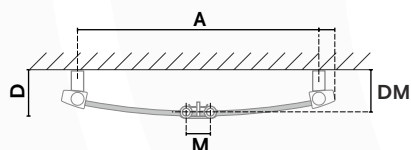

LISTON GRZEJNIK ŁAZIENKOWY

STAL

KOLOR: BIAŁY RAL 9016

WYSOKOŚĆ : 695 - 1410 mm

SZEROKOŚĆ: 570 mm

GRZEJNIK DOSTĘPNY
W KOLORACH

.01 BIAŁY	.02 BIAŁY MAT	.10 QUARTZ 2	.09 QUARTZ 1
.11 PLATYNA MAT	.12 SREBRNY MAT	.13 JASNY GRAFIT MAT	.14 SZARY MAT
.22 BIAŁY STRUKTURA	.04 KREM	.05 GRAFIT POŁYSK	.06 CIEMNY GRAFIT MAT
.17 POPIELATY PIRYTOWY RAL 7040	.18 BRĄZOWY GRIZZLY	.19 CZARNY GŁĘBOKI RAL 9005	.20 SREBRNY CIEMNY RAL 9007
.08 MIEDŹ ANTYCZNA	.16 SZARY ANTRACYT RAL 7016	.07 AMETYST	.21 CZARNY POŁYSK RAL 9017

Kolory mają charakter jedynie poglądowy i mogą odbiegać od rzeczywistych

LISTON

GRZEJNIK ŁAZIENKOWY

Materiał:	stal niskowęglowa, niestopowa
Konstrukcja:	rury poziome profil 35 x 10 kolektor profil trapez 50 x 35
Ciśnienie robocze:	do 0,55 Mpa
Temperatura pracy:	do 95°C
Wyposażenie standardowe:	korek Premium ½"; odpowietrznik Premium ½"; zawieszenie grzejnikowe Z 20
Wykończenie powierzchni:	Standardowo kolor biały [01]
Przyłącza:	½" Gw

STANDARD

- 2 - odpowietrznik (½")
- 3 - korek (½")
- 4 - standardowo montowany korek ½", możliwe zamontowanie grzałki elektrycznej
- - zasilanie
- - powrót

LISTON

	H [mm]	W [mm]	D [mm]	WM [mm]	DM [mm]	M [mm]	A [mm]	HA [mm]	n	55/45/20°C [W]	75/65/20°C [W]	Kod artykułu
LISTON 700/570	695	570	100	260	84	50	510	525	1,2400	186	350	R030105001
LISTON 950/570	945	570	100	260	84	50	510	775	1,2400	253	477	R030105002
LISTON 1200/570	1210	570	100	260	84	50	510	1040	1,2400	324	611	R030105003
LISTON 1400/570	1410	570	100	260	84	50	510	1240	1,2400	378	712	R030105004

H [mm] - wysokość [mm] W [mm] - szerokość [mm] D [mm] - głębokość [mm]

M - rozstaw podłączenia [mm] n - eksponent

55/45/20°C | 75/65/20°C - wydajność cieplna przy podanych parametrach [W]